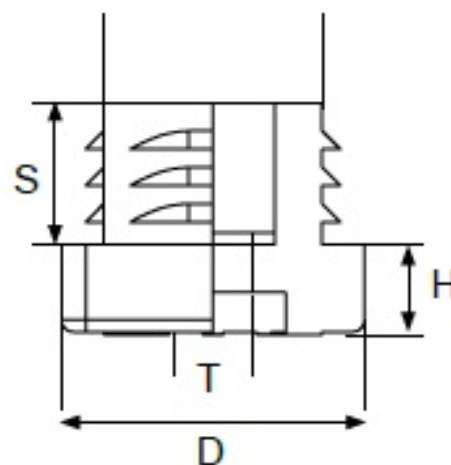

## Description:

Insert Glide F/Square Tube,25x25mm,W/M8 Hex Nut,PE,Black

## Item number:

10.07.080-1

Units	Box	Carton	HS Code	Barcode
Pcs.	1	1000	3901908099	 5704866007825

Item - number	Color	D diameter	T thread	S shaft	H height
#10.07.065	Black	20 x 20 mm	M8	14,2 mm	6 mm
#10.07.080	Black	25 x 25 mm	M8	13,6 mm	7 mm
#10.07.081	Black	30 x 30 mm	M10	12,8 mm	8 mm
#10.07.082	Black	40 x 40 mm	M10	13,2 mm	8 mm